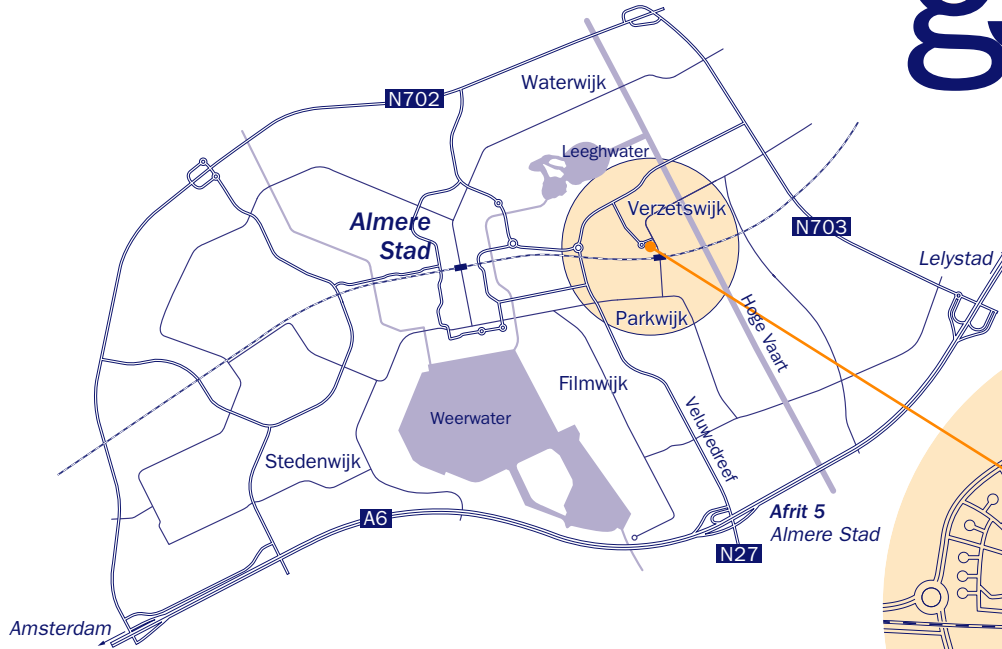

# Routekaartje

Verzetslaan 141  
1318 BT Almere  
Telefoon: 036 539 53 11

**Met de auto:** A6, afslag Almere Stad, afrit 5, onder aan de afrit linksaf. Veluwedreef volgen tot afslag station Parkwijk (rechtsaf), Parkwijklaan volgen linksaf Haagbeukweg. Onder het spoor door, aan de rechterzijde vindt u het kantoor van GoedeStede.

**Met de trein:** station Parkwijk, tegenover het station vindt u het kantoor van GoedeStede.

**Met de bus:** lijn 5 station Parkwijk, tegenover het station vindt u het kantoor van GoedeStede.