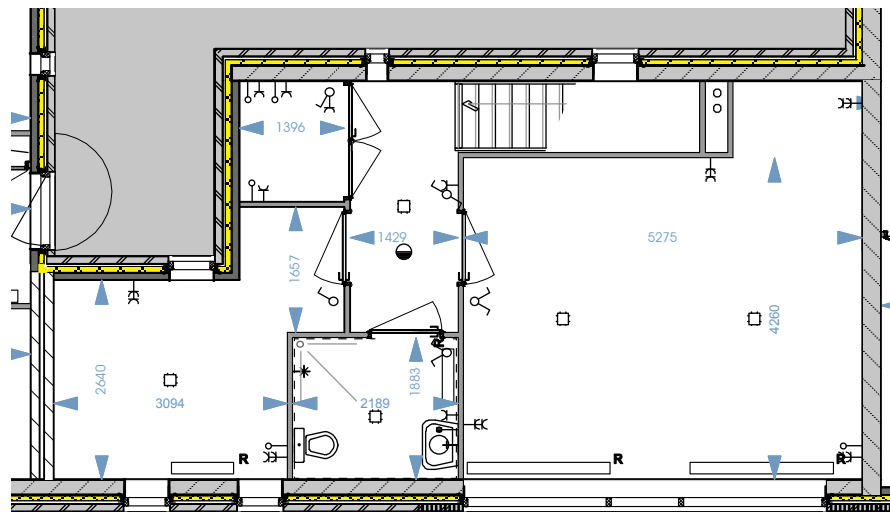

1e verdieping

type D bouwnummer 15

2e verdieping

**Catootjehof Almere** multifunctioneel woongebouw  
 Catootjepad Almere  
 complex 131 29 appartementen  
 complex 133 verhuurbare ruimten

onderdeel woningtype D  
 bouwnummers 15  
 verdieping 1e + 2e verdieping